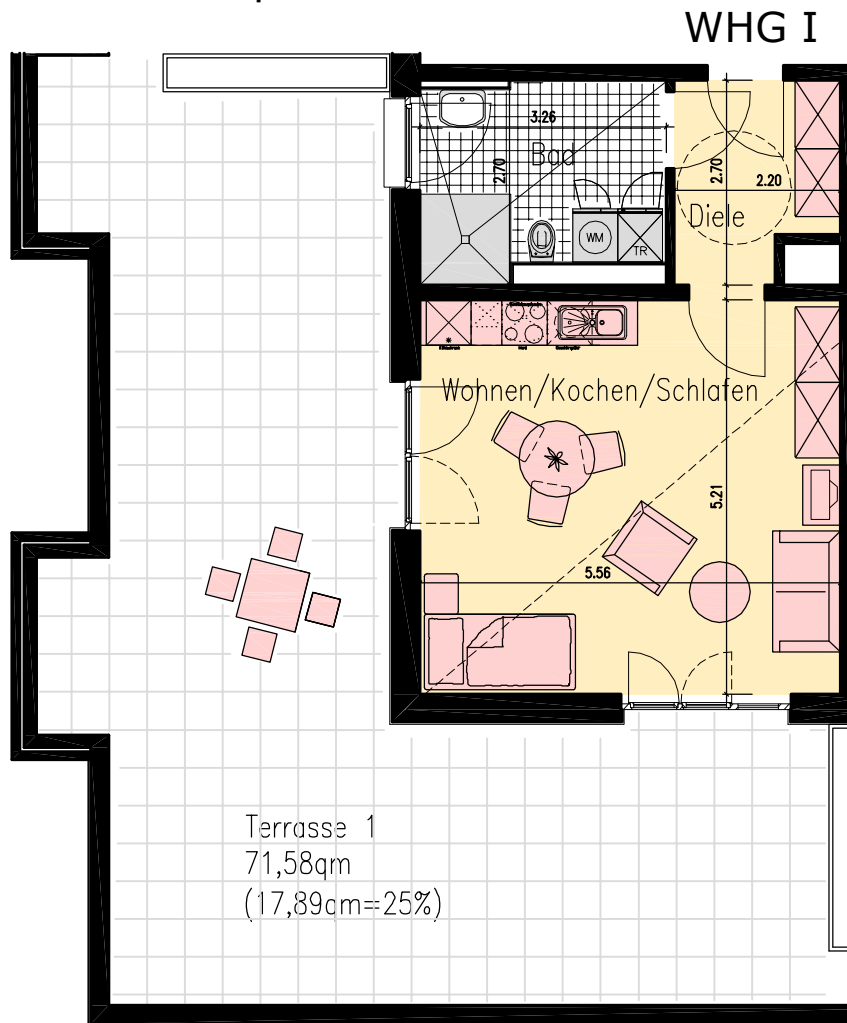

Diele	5,29 qm
Wohnen/Kochen/Schlafen	28,53 qm
Bad	7,91 qm
Abst. 1	4,57 qm
Terrasse	17,89 qm
Gesamt	64,18 qm

Lage der Wohnung innerhalb des Geschosses:

Maßstab 1:100

Bei der Darstellung handelt es sich um einen Einrichtungsvorschlag.
 Die angegebenen Maße sind unverbindlich und können von den tatsächlichen Maßen abweichen.

Diele	5,85 qm
Bad	6,07 qm
Wohnen/Kochen/Schlafen	32,33 qm
Abst. 2	4,21 qm
Terrasse	5,67 qm
<hr/> Gesamt	<hr/> 54,13 qm

Lage der Wohnung
innerhalb des Geschosses:

Maßstab 1:100

Bei der Darstellung handelt es sich um einen Einrichtungsvorschlag.
Die angegebenen Maße sind unverbindlich und können von den
tatsächlichen Maßen abweichen.

Diene	5,72 qm
Wohnen/Kochen	27,97 qm
Schlafen	16,73 qm
Bad	6,31 qm
Abst.	3,45 qm
Terrasse	17,49 qm
Gesamt	77,66 qm

Lage der Wohnung innerhalb des Geschosses:

Maßstab 1:100

Bei der Darstellung handelt es sich um einen Einrichtungsvorschlag.
 Die angegebenen Maße sind unverbindlich und können von den tatsächlichen Maßen abweichen.