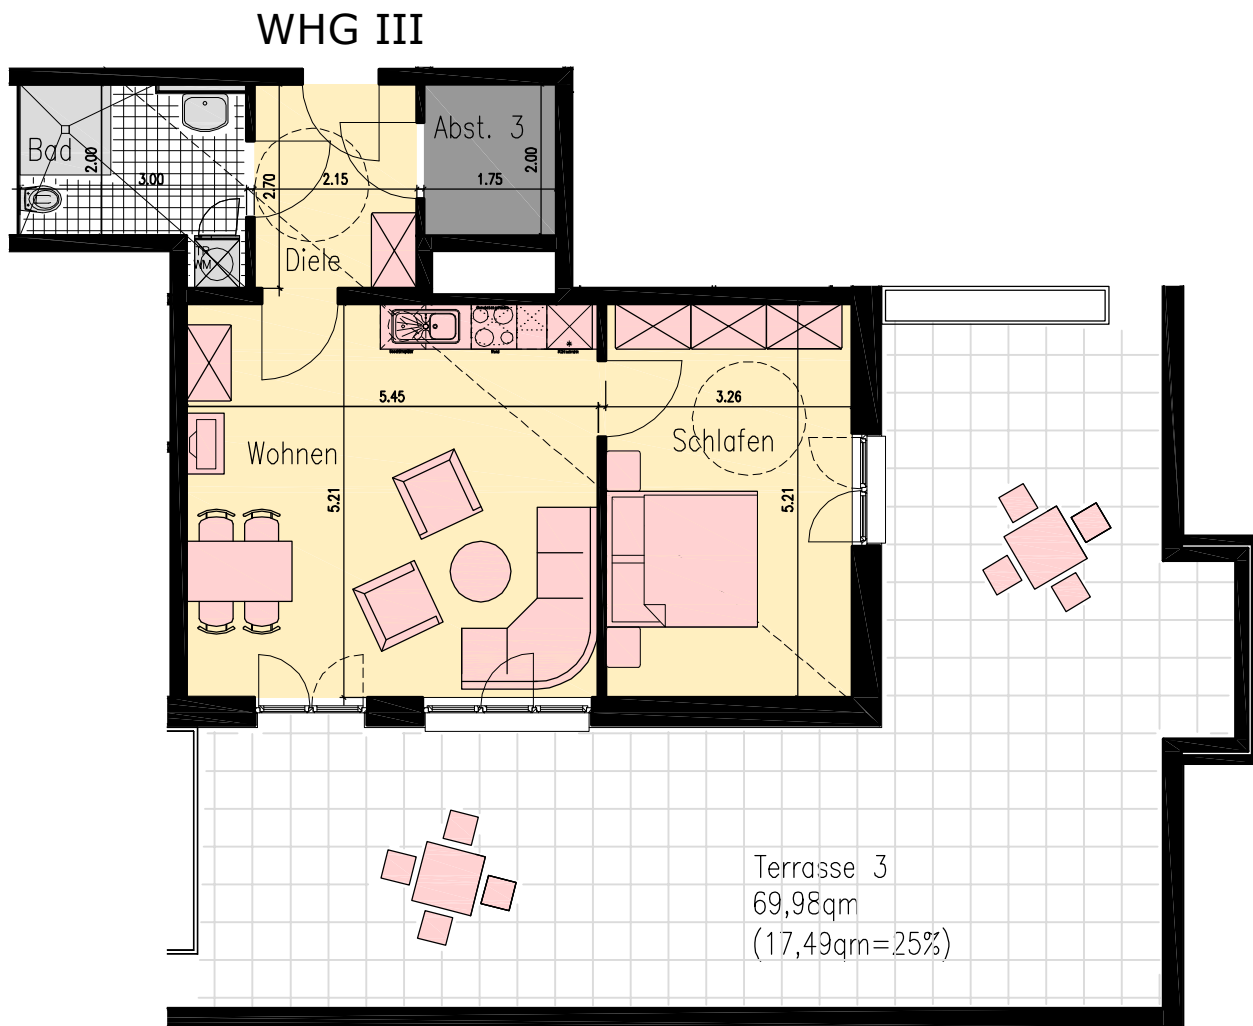

Diele	5,29 qm
Wohnen/Kochen/Schlafen	28,53 qm
Bad	7,91 qm
Abst. 1	4,57 qm
Terrasse	17,89 qm
Gesamt	64,18 qm

Lage der Wohnung innerhalb des Geschosses:

Maßstab 1:100

Bei der Darstellung handelt es sich um einen Einrichtungsvorschlag.
 Die angegebenen Maße sind unverbindlich und können von den tatsächlichen Maßen abweichen.

Diele	5,85 qm
Bad	6,07 qm
Wohnen/Kochen/Schlafen	32,33 qm
Abst. 2	4,21 qm
Terrasse	5,67 qm
<hr/> Gesamt	<hr/> 54,13 qm

Lage der Wohnung
innerhalb des Geschosses:

Maßstab 1:100

Bei der Darstellung handelt es sich um einen Einrichtungsvorschlag.
Die angegebenen Maße sind unverbindlich und können von den
tatsächlichen Maßen abweichen.

Diene	5,72 qm
Wohnen/Kochen	27,97 qm
Schlafen	16,73 qm
Bad	6,31 qm
Abst.	3,45 qm
Terrasse	17,49 qm
Gesamt	77,66 qm

Lage der Wohnung innerhalb des Geschosses:

Maßstab 1:100

Bei der Darstellung handelt es sich um einen Einrichtungsvorschlag.
 Die angegebenen Maße sind unverbindlich und können von den tatsächlichen Maßen abweichen.