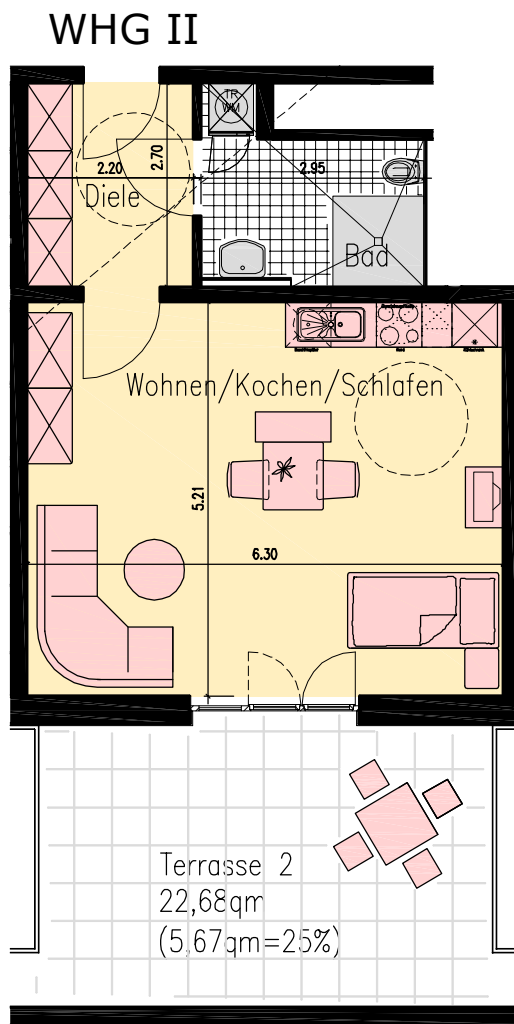

Diele	5,29 qm
Wohnen/Kochen/Schlafen	28,53 qm
Bad	7,91 qm
Abst. 1	4,57 qm
Terrasse	17,89 qm
Gesamt	64,18 qm

Lage der Wohnung innerhalb des Geschosses:

Maßstab 1:100

Bei der Darstellung handelt es sich um einen Einrichtungsvorschlag.
 Die angegebenen Maße sind unverbindlich und können von den tatsächlichen Maßen abweichen.

Diele	5,85 qm
Bad	6,07 qm
Wohnen/Kochen/Schlafen	32,33 qm
Abst. 2	4,21 qm
Terrasse	5,67 qm
<hr/> Gesamt	<hr/> 54,13 qm

Lage der Wohnung
innerhalb des Geschosses:

Maßstab 1:100

Bei der Darstellung handelt es sich um einen Einrichtungsvorschlag.
Die angegebenen Maße sind unverbindlich und können von den
tatsächlichen Maßen abweichen.

Diene	5,72 qm
Wohnen/Kochen	27,97 qm
Schlafen	16,73 qm
Bad	6,31 qm
Abst.	3,45 qm
Terrasse	17,49 qm
Gesamt	77,66 qm

Lage der Wohnung innerhalb des Geschosses:

Maßstab 1:100

Bei der Darstellung handelt es sich um einen Einrichtungsvorschlag.
 Die angegebenen Maße sind unverbindlich und können von den tatsächlichen Maßen abweichen.